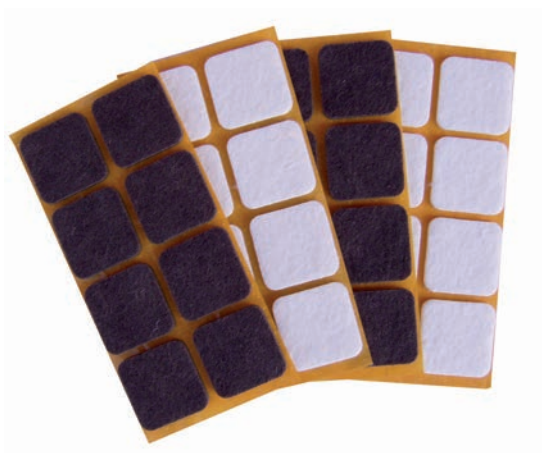

ACCESSORI CASA

ARTICOLO REF. CODE	S400	CODICE EAN EAN CODE	8009473 00400 5
DESCRIZIONE DESCRIPTION	FELTRINO RETTANGOLARE PZ.16 RECTANGULAR FELT PADS 16 PIECES RECHTECKIGER FELT 16 STÜCK		
FORMATO SIZE	Cm. 24X24	TIPO CONFEZIONE PACKAGING	BLISTER
SOTTOIMBALLO PIECES	12	IMBALLO x STRATO PIECES	11
BOX PACKAGE	96	NUMERO STRATI PIECES	5
TIPO BOX KIND OF PACKAGE	CT.	CARTONI TOT. PIECES	55